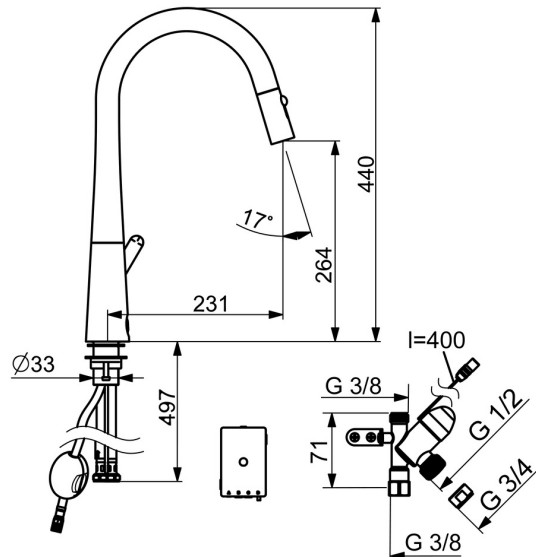

EAN: 6414150103070
RSK: 8312009
static.oras.com/3031F-33

Kitchen faucet with smart dishwasher valve and with pull-out spout. Swivel spout with pull-out spout/spray and aerator. Spout's pull-out length can be fixed. Spout's swing angle is factory preset at 120° (can be limited to 60°-0°). Dishwasher valve closes automatically after 4 or 12 hours (one push opens the valve for 4 hours, pushing for 5 seconds opens the valve for 12 hours). Battery operated, 3 V. There are also in-built limitation options for water temperature and maximum flow-rate.

F = with flexible pipes

- Kök
- Ettgreppsblandare med sidospak, Batteridrivnen, Diskmaskinsventil, Bluetooth®
- Bänkmonterad
- Matt svart
- Svängbar utloppspip, Utdragbar utloppspip, Möjlighet till begränsning av svängradien
- Elektronisk avstängningsventil för extern utrustning
- Ettgreppsblandare, Symboler för Varmt/Kallt
- Möjlighet till spärr för begränsning av temperatur och flöde
- ø 40 mm keramisk kassett för flödes- och temperaturkontroll, Smutsfilter
- Magnetventil, Styrenhet, Ljusindikerad funktion(er), Indikator för lågt batteri
- Flexibel anslutning
- Soft- and Needle spray
- 2 strållägen

Teknisk data

Flödesegenskaper

Flöde vid 300 kPa	0.16 l/s
Tryckfall vid flöde (0.2 l/s)	490 kPa (70% qv = 240 kPa)

Tekniska egenskaper

Varmvattenanslutning	max. +70°C
Arbetsstryck	50 - 1000 kPa
Anslutning, mått	G3/8
Projection	231 mm
Material	brass

Reservdelar

SP3031F-CLR

	Namn	Kod	RSK
01	Strålsamlare	1000972V	
02	Duschslang, L=1500, G1/2-M14x1	1004704V	
03	Begränsare för utloppspip, 60°/0°	602706/2	
04	Fästmutter	158726	8347501
05	Reglerinsats	1003691V	8443267
06	Monteringssats	602629V	
07	Stödskiva, 100x60mm	158825	8347884
08	Flexibel anslutning, L=550, G3/8-M10x1 LH	1004663V	
09	Smutsfilter	199257/2	8347831
10	Plantätning, 18.5/12x2 EPD	438025/10	
11	Pilotventil, 3 V	601884V-F	8394063
12	Membran	1006500V	8483197
13	Styrenhet, 3 V, Bluetooth	1005266V	8394067
14	Batteri, 1.5 V AA Lithium	600599V	8443259