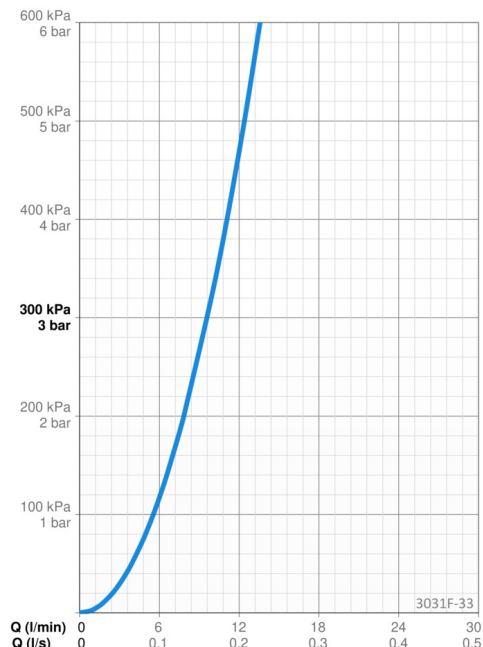

Teknisk data

Flödesegenskaper

Flöde vid 300 kPa	0.16 l/s
Tryckfall vid flöde (0.2 l/s)	490 kPa (70% qv = 240 kPa)

Tekniska egenskaper

Varmvattenanslutning	max. +70°C
Arbetsstryck	50 - 1000 kPa
Anslutning, mått	G3/8
Projection	231 mm
Material	brass

Programinställningar

Diskmaskinsventil, öppningstid	4 h / 12 h

Elektroniska egenskaper

Batteri	AA 1.5 V Lithium x 2
Bluetooth version	5.x (D060577)

Bestämmelser

EU Direktiv	CE Radio Equipment Directive 2014/53/EU , Low Voltage Directive 2014/35/EU , EMC Directive 2014/30/EU , RoHS Directive 2011/65/EU
EN standard	EN 817, EN 15091, ETSI EN 301 489-1 V1.9.2 , ETSI EN 300 328 v2.2.2 , EN 61000-6-1:2007 , EN 61000-6-3:2007+A1:2011+AC:2012 , EN 60335-1:2012+A11+A13+A14+A2+A15:2021, Part 19.11.4
Ljudklass	I (ISO 3822)
Kapslingsklass	IP 55

Reservdelar

SP3031F-CLR

	Namn	Kod	RSK
01	Strålsamlare	1000972V	
02	Duschslang, L=1500, G1/2-M14x1	1004704V	
03	Begränsare för utloppspip, 60°/0°	602706/2	
04	Fästmutter	158726	8347501
05	Reglerinsats	1003691V	8443267
06	Monteringssats	602629V	
07	Stödskiva, 100x60mm	158825	8347884
08	Flexibel anslutning, L=550, G3/8-M10x1 LH	1004663V	
09	Smutsfilter	199257/2	8347831
10	Plantätning, 18.5/12x2 EPD	438025/10	
11	Pilotventil, 3 V	601884V-F	8394063
12	Membran	1006500V	8483197
13	Styrenhet, 3 V, Bluetooth	1005266V	8394067
14	Batteri, 1.5 V AA Lithium	600599V	8443259